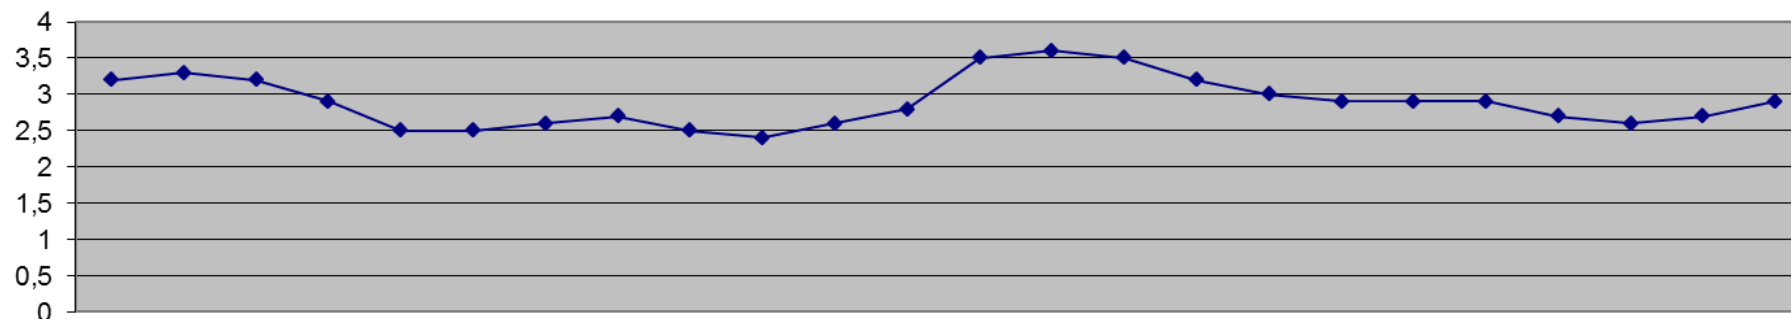

### Arbeitslosenquoten Landkreis Bad Tölz-Wolfratshausen

Quelle: Statistik der Bundesagentur für Arbeit, Statistik nach Regionen  
2012 - 2013

	Jan 12	Feb 12	Mrz 12	Apr 12	Mai 12	Jun 12	Jul 12	Aug 12	Sep 12	Okt 12	Nov 12	Dez 12	Jan 13	Feb 13	Mrz 13	Apr 13	Mai 13	Jun 13	Jul 13	Aug 13	Sep 13	Okt 13	Nov 13	Dez 13
Quote	3,2	3,3	3,2	2,9	2,5	2,5	2,6	2,7	2,5	2,4	2,6	2,8	3,5	3,6	3,5	3,2	3,0	2,9	2,9	2,9	2,7	2,6	2,7	2,9