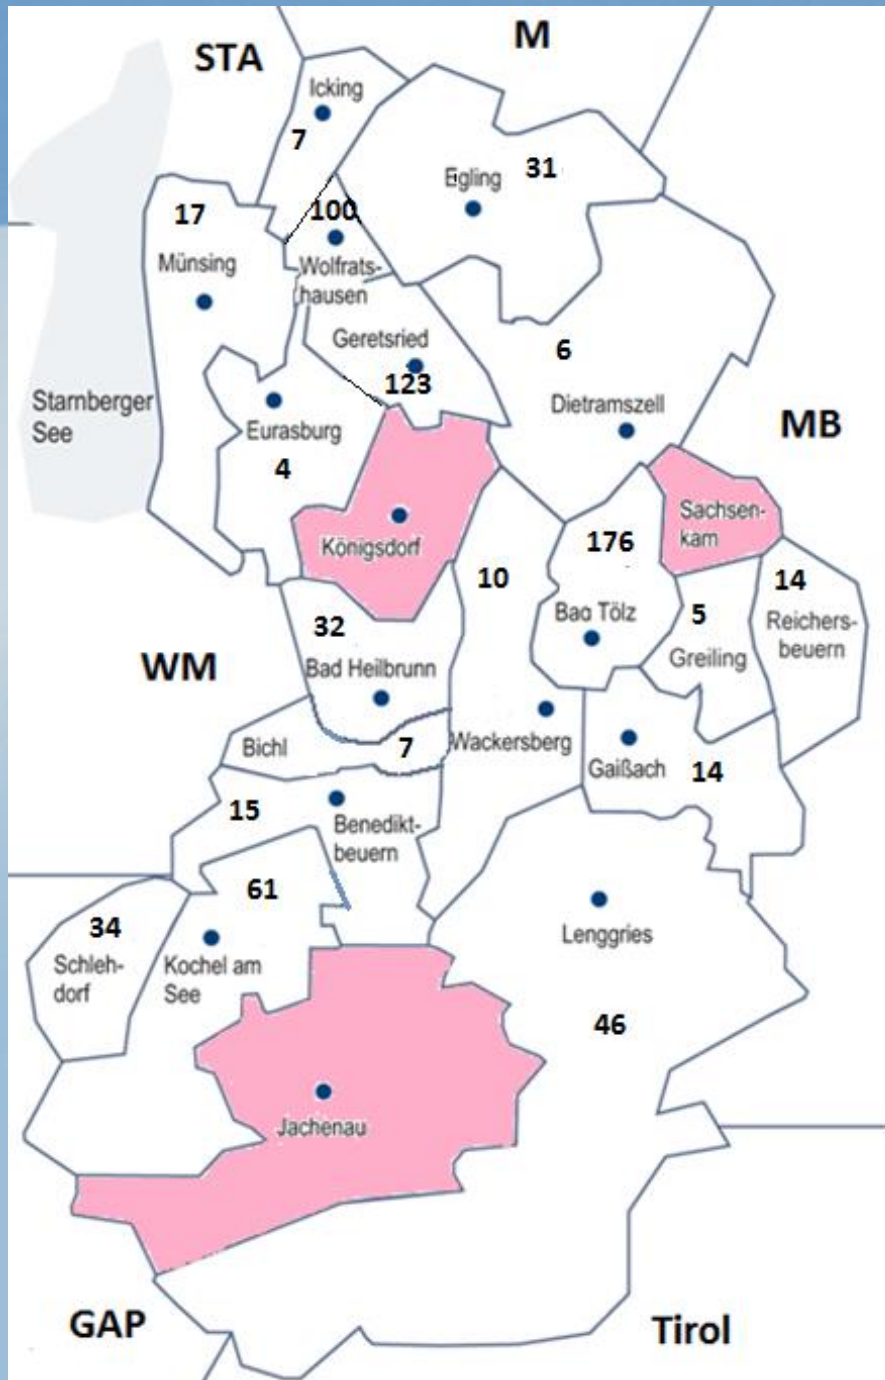

Bad Heilbrunn	32
Bad Tölz	133
Jodquellenhof	43
Benediktbeuern	15
Bichl	7
Dietramszell	6
Egling	31
Eurasburg	4
Gaißach	14
Geretsried	55
Container Geretsried	68
Greiling	5
Icking	7
Kochel	61
Lenggries	46
Münsing	17
Reichersbeuern	14
Schlehdorf	34
Wackersberg	10
Wolfratshausen	100
umF	11
Privat	7
Summe *	720
Davon Fehlbeleger	71

Sozialräume**

Nord

159

Mitte

129

Loisachtal

149

Süd

265

* incl. Fehlbeleger

** incl. Fehlbeleger, ohne umF und Privat

- 720 Asylbewerber (incl. Fehlbeleger)
- 21 Gemeinden
- 18 mit Asyl
- 90 Liegenschaften

25 Nationen

Nationalitäten

Notfallplan ab 24.06.15

- Übernahme von Regierungsaufgaben
- Zuweisung von 145 Personen
 - Darunter 26 Frauen und 16 Kinder
 - 104 Alleinstehende
 - 11 Nationen (Top3: Eritrea, Afghanistan und Nigeria)
 - Verteilung: 78 Bad Tölz, 67 Lenggries
- Verweildauer geplant 4-6 Wochen
- 20.07.2015: noch keine Abverlegungen

1953 - 2015

Quelle: BAMF „Aktuelle
Zahlen zu Asyl“ 13.07.2015

Jan. - Juni 2015

Die 10 stärksten Herkunftsländer im Jahr 2015* (TOP TEN)		ASYLANTRÄGE		
		insgesamt	davon Erst- anträge	davon Folge- anträge
1	Kosovo	29.747	27.234	2.513
2	Syrien, Arabische Republik	26.250	24.714	1.536
3	Albanien	16.250	15.951	299
4	Serbien	13.502	8.664	4.838
5	Irak	6.961	6.184	777
6	Afghanistan	5.889	5.697	192
7	Mazedonien	5.140	3.156	1.984
8	Eritrea	2.504	2.464	40
9	Nigeria	2.177	2.125	52
10	Bosnien und Herzegowina	3.429	2.103	1.326
Summe Top 10		111.849	98.292	13.557
Herkunftsländer gesamt		141.905	125.972	15.933