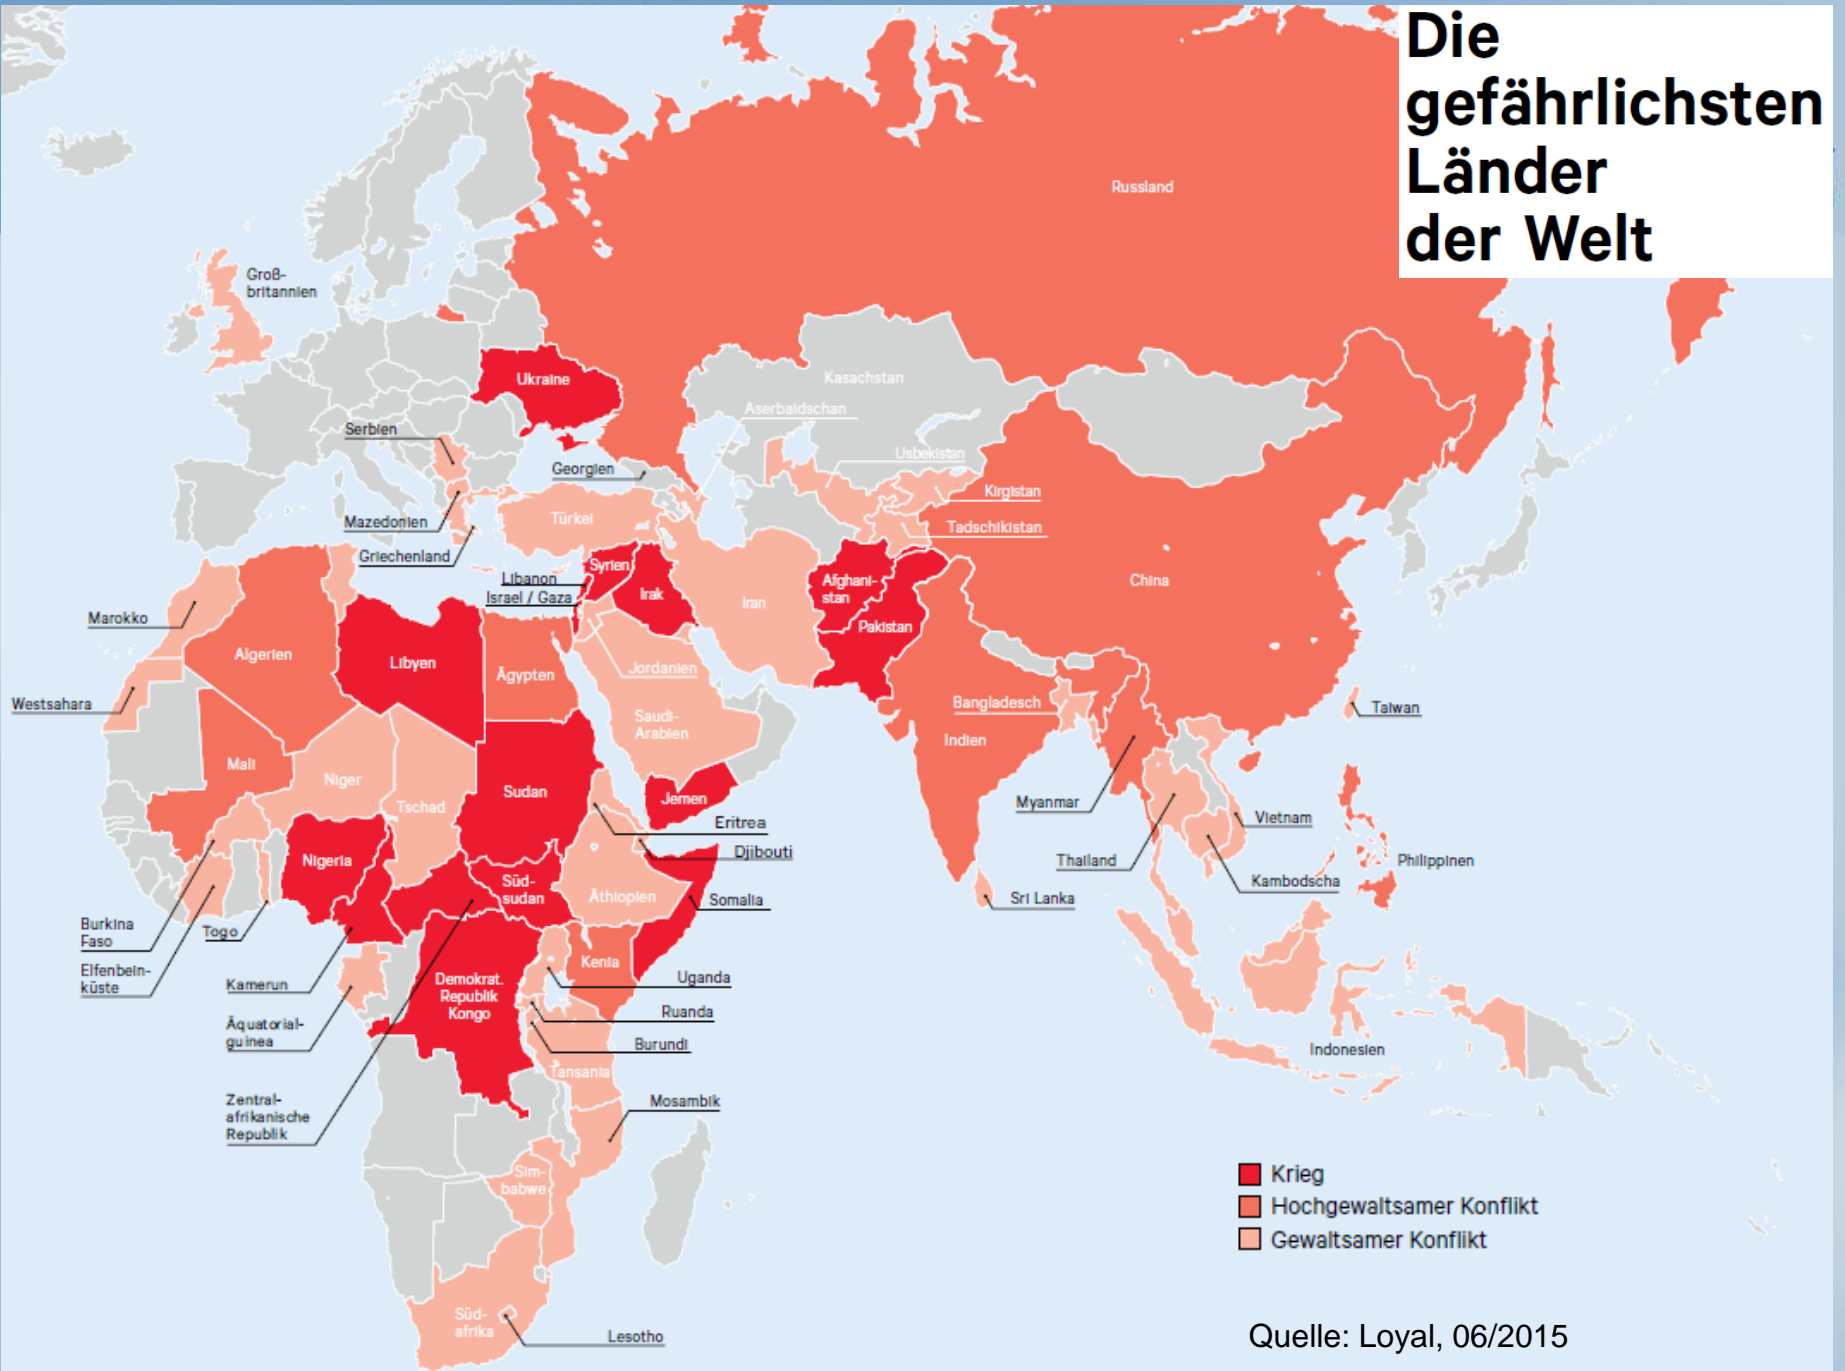

Asylbewerber im Landkreis

Aktueller Sachstand

Datenstand LRA: 20.07.2015

Datenstand BAMF: 13.07.2015

Aktuell

720 Personen untergebracht

647 Asylbewerber (davon 10 umF)
73 Fehlbeleger

90 Liegenschaften in 18 Städten/Gemeinden

265

* incl. Fehlbeleger

** incl. Fehlbeleger, ohne umF und Privat

- 720 Asylbewerber (incl. Fehlbeleger)
- 21 Gemeinden
- 18 mit Asyl
- 90 Liegenschaften

25 Nationen

Nationalitäten

Notfallplan ab 24.06.15

- Übernahme von Regierungsaufgaben
- Zuweisung von 145 Personen
 - Darunter 26 Frauen und 16 Kinder
 - 104 Alleinstehende
 - 11 Nationen (Top3: Eritrea, Afghanistan und Nigeria)
 - Verteilung: 78 Bad Tölz, 67 Lenggries
- Verweildauer geplant 4-6 Wochen
- 20.07.2015: noch keine Abverlegungen

1953 - 2015

Quelle: BAMF „Aktuelle
Zahlen zu Asyl“ 13.07.2015

Jan. - Juni 2015

Die 10 stärksten Herkunftsländer im Jahr 2015* (TOP TEN)		ASYLANTRÄGE		
		insgesamt	davon Erst- anträge	davon Folge- anträge
1	Kosovo	29.747	27.234	2.513
2	Syrien, Arabische Republik	26.250	24.714	1.536
3	Albanien	16.250	15.951	299
4	Serbien	13.502	8.664	4.838
5	Irak	6.961	6.184	777
6	Afghanistan	5.889	5.697	192
7	Mazedonien	5.140	3.156	1.984
8	Eritrea	2.504	2.464	40
9	Nigeria	2.177	2.125	52
10	Bosnien und Herzegowina	3.429	2.103	1.326
Summe Top 10		111.849	98.292	13.557
Herkunftsländer gesamt		141.905	125.972	15.933

* incl. 15% Fehlbeleger

**worst-case-Szenario der ROB bestätigt
durch BAMF-Prognose vom 07.05.2015:
450.000 Zugänge in 2015**

Die gefährlichsten Länder der Welt

- Krieg
- Hochgewaltsamer Konflikt
- Gewaltsamer Konflikt