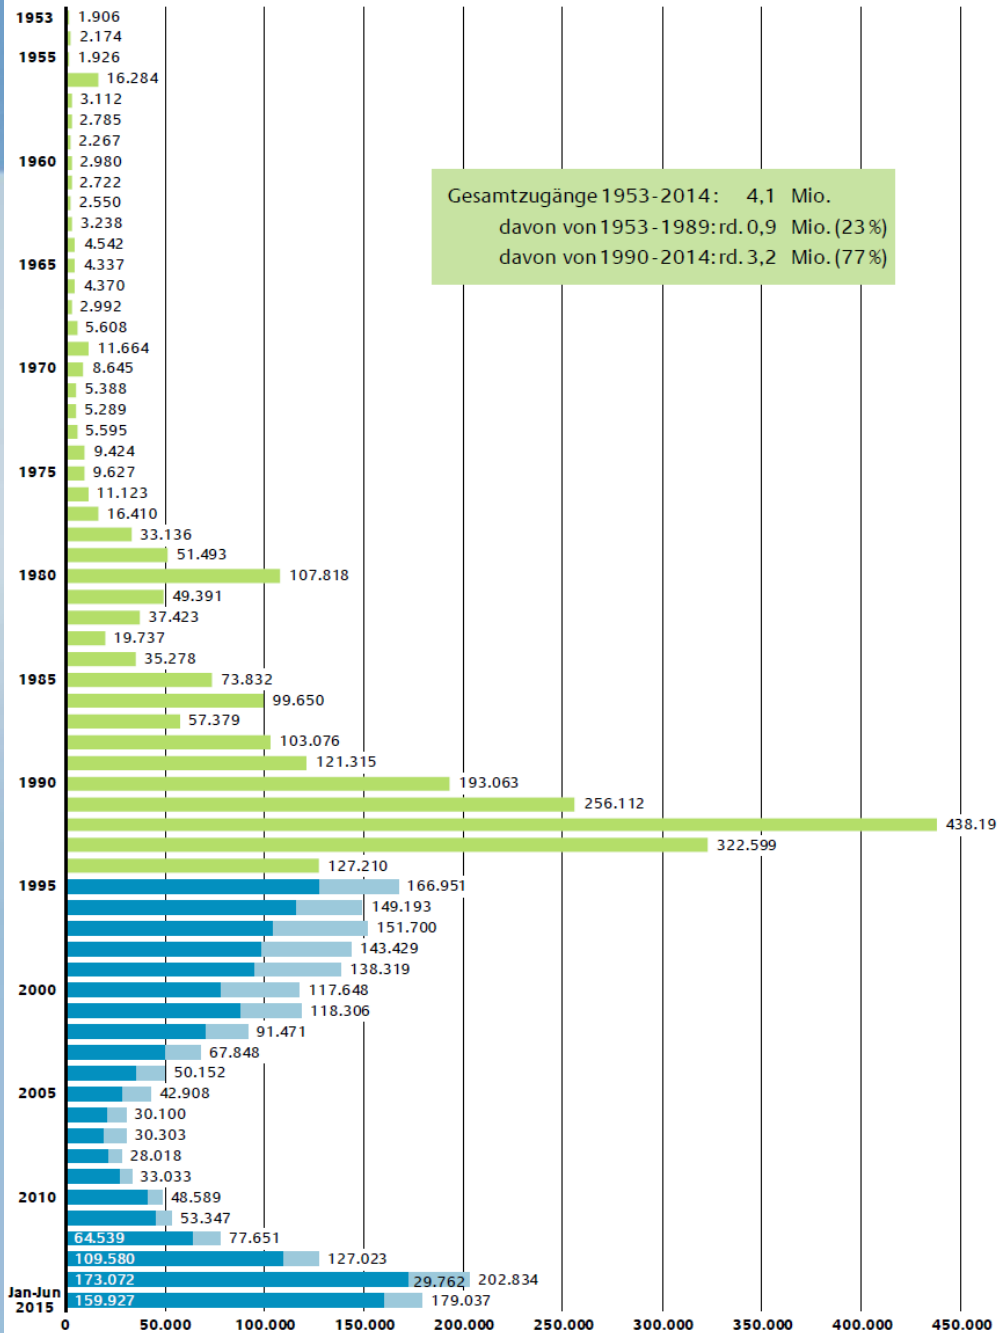

Asylbewerber im Landkreis

Aktueller Sachstand

Datenstand LRA: 20.07.2015

Datenstand BAMF: 13.07.2015

Aktuell

720 Personen untergebracht

647 Asylbewerber (davon 10 umF)
73 Fehlbeleger

90 Liegenschaften in 18 Städten/Gemeinden

265

* incl. Fehlbeleger

** incl. Fehlbeleger, ohne umF und Privat

- 720 Asylbewerber (incl. Fehlbeleger)
- 21 Gemeinden
- 18 mit Asyl
- 90 Liegenschaften

25 Nationen

Nationalitäten

Notfallplan ab 24.06.15

- Übernahme von Regierungsaufgaben
- Zuweisung von 145 Personen
 - Darunter 26 Frauen und 16 Kinder
 - 104 Alleinstehende
 - 11 Nationen (Top3: Eritrea, Afghanistan und Nigeria)
 - Verteilung: 78 Bad Tölz, 67 Lenggries
- Verweildauer geplant 4-6 Wochen
- 20.07.2015: noch keine Abverlegungen

Entwicklung

Entwicklung der monatlichen Asylantragszahlen seit Januar 2014

Quelle: BAMF „Aktuelle Zahlen zu Asyl“ 13.07.2015

Entwicklung der jährlichen Asylantragszahlen seit 1953

Entwicklung der Asylantragszahlen in Deutschland

1953 - 2015

Quelle: BAMF „Aktuelle
Zahlen zu Asyl“ 13.07.2015

Jan. - Juni 2015

Die 10 stärksten Herkunftsländer im Jahr 2015* (TOP TEN)		ASYLANTRÄGE		
		insgesamt	davon Erst- anträge	davon Folge- anträge
1	Kosovo	29.747	27.234	2.513
2	Syrien, Arabische Republik	26.250	24.714	1.536
3	Albanien	16.250	15.951	299
4	Serbien	13.502	8.664	4.838
5	Irak	6.961	6.184	777
6	Afghanistan	5.889	5.697	192
7	Mazedonien	5.140	3.156	1.984
8	Eritrea	2.504	2.464	40
9	Nigeria	2.177	2.125	52
10	Bosnien und Herzegowina	3.429	2.103	1.326
Summe Top 10		111.849	98.292	13.557
Herkunftsländer gesamt		141.905	125.972	15.933