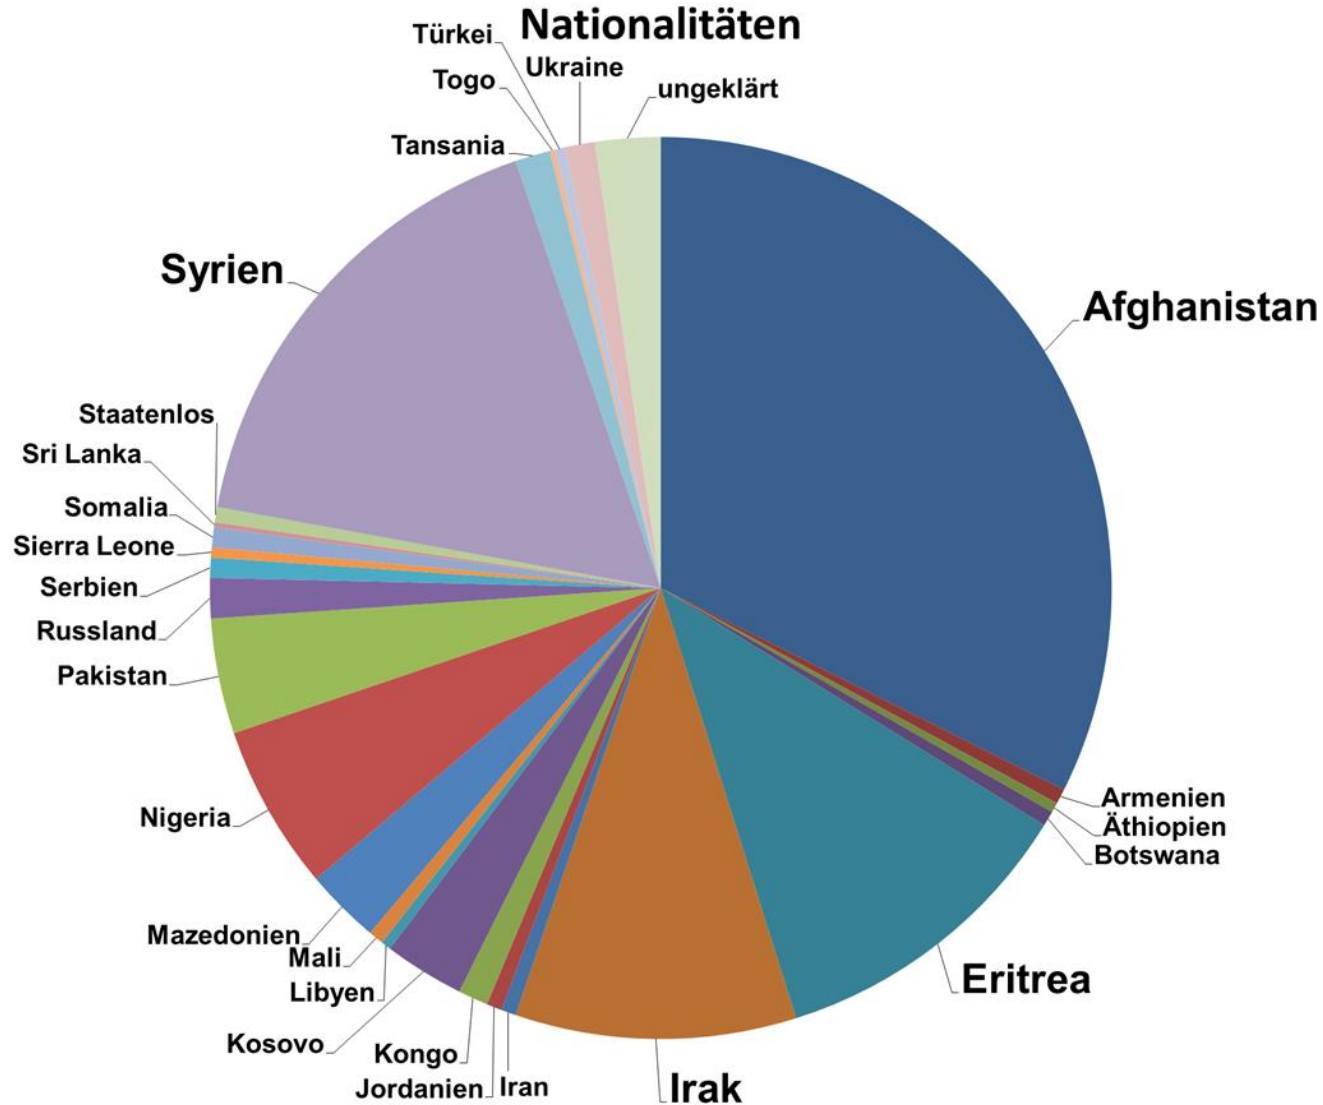

Asylbewerber im Landkreis

Aktueller Sachstand

Datenstand LRA: 20.07.2015

Datenstand BAMF: 13.07.2015

Aktuell

720 Personen untergebracht

647 Asylbewerber (davon 10 umF)
73 Fehlbeleger

90 Liegenschaften in 18 Städten/Gemeinden

265

* incl. Fehlbeleger

** incl. Fehlbeleger, ohne umF und Privat

- 720 Asylbewerber (incl. Fehlbeleger)
- 21 Gemeinden
- 18 mit Asyl
- 90 Liegenschaften

25 Nationen

Nationalitäten

Notfallplan ab 24.06.15

- Übernahme von Regierungsaufgaben
- Zuweisung von 145 Personen
 - Darunter 26 Frauen und 16 Kinder
 - 104 Alleinstehende
 - 11 Nationen (Top3: Eritrea, Afghanistan und Nigeria)
 - Verteilung: 78 Bad Tölz, 67 Lenggries
- Verweildauer geplant 4-6 Wochen
- 20.07.2015: noch keine Abverlegungen

Entwicklung

Entwicklung der monatlichen Asylantragszahlen seit Januar 2014

Quelle: BAMF „Aktuelle Zahlen zu Asyl“ 13.07.2015

Entwicklung der jährlichen Asylantragszahlen seit 1953

Entwicklung der Asylantragszahlen in Deutschland

1953 - 2015

Quelle: BAMF „Aktuelle
Zahlen zu Asyl“ 13.07.2015

Jan. - Juni 2015

Die 10 stärksten Herkunftsländer im Jahr 2015* (TOP TEN)		ASYLANTRÄGE		
		insgesamt	davon Erst- anträge	davon Folge- anträge
1	Kosovo	29.747	27.234	2.513
2	Syrien, Arabische Republik	26.250	24.714	1.536
3	Albanien	16.250	15.951	299
4	Serbien	13.502	8.664	4.838
5	Irak	6.961	6.184	777
6	Afghanistan	5.889	5.697	192
7	Mazedonien	5.140	3.156	1.984
8	Eritrea	2.504	2.464	40
9	Nigeria	2.177	2.125	52
10	Bosnien und Herzegowina	3.429	2.103	1.326
Summe Top 10		111.849	98.292	13.557
Herkunftsländer gesamt		141.905	125.972	15.933