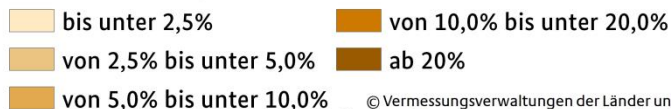

Asylbewerber im Landkreis

Aktueller Sachstand

Datenstand LRA: 20.07.2015

Datenstand BAMF: 13.07.2015

Aktuell

720 Personen untergebracht

647 Asylbewerber (davon 10 umF)
73 Fehlbeleger

90 Liegenschaften in 18 Städten/Gemeinden

D 100 %

15,33048 % BY
davon 33,9 % Obb
davon 2,8 % Lkr

0,14551 % von D
(100.000 \implies 146)
für den Landkreis

Verteilungsquoten nach dem Königsteiner-Schlüssel
für die Anwendung im Jahr 2015

Verteilung auf 18 Gemeinden