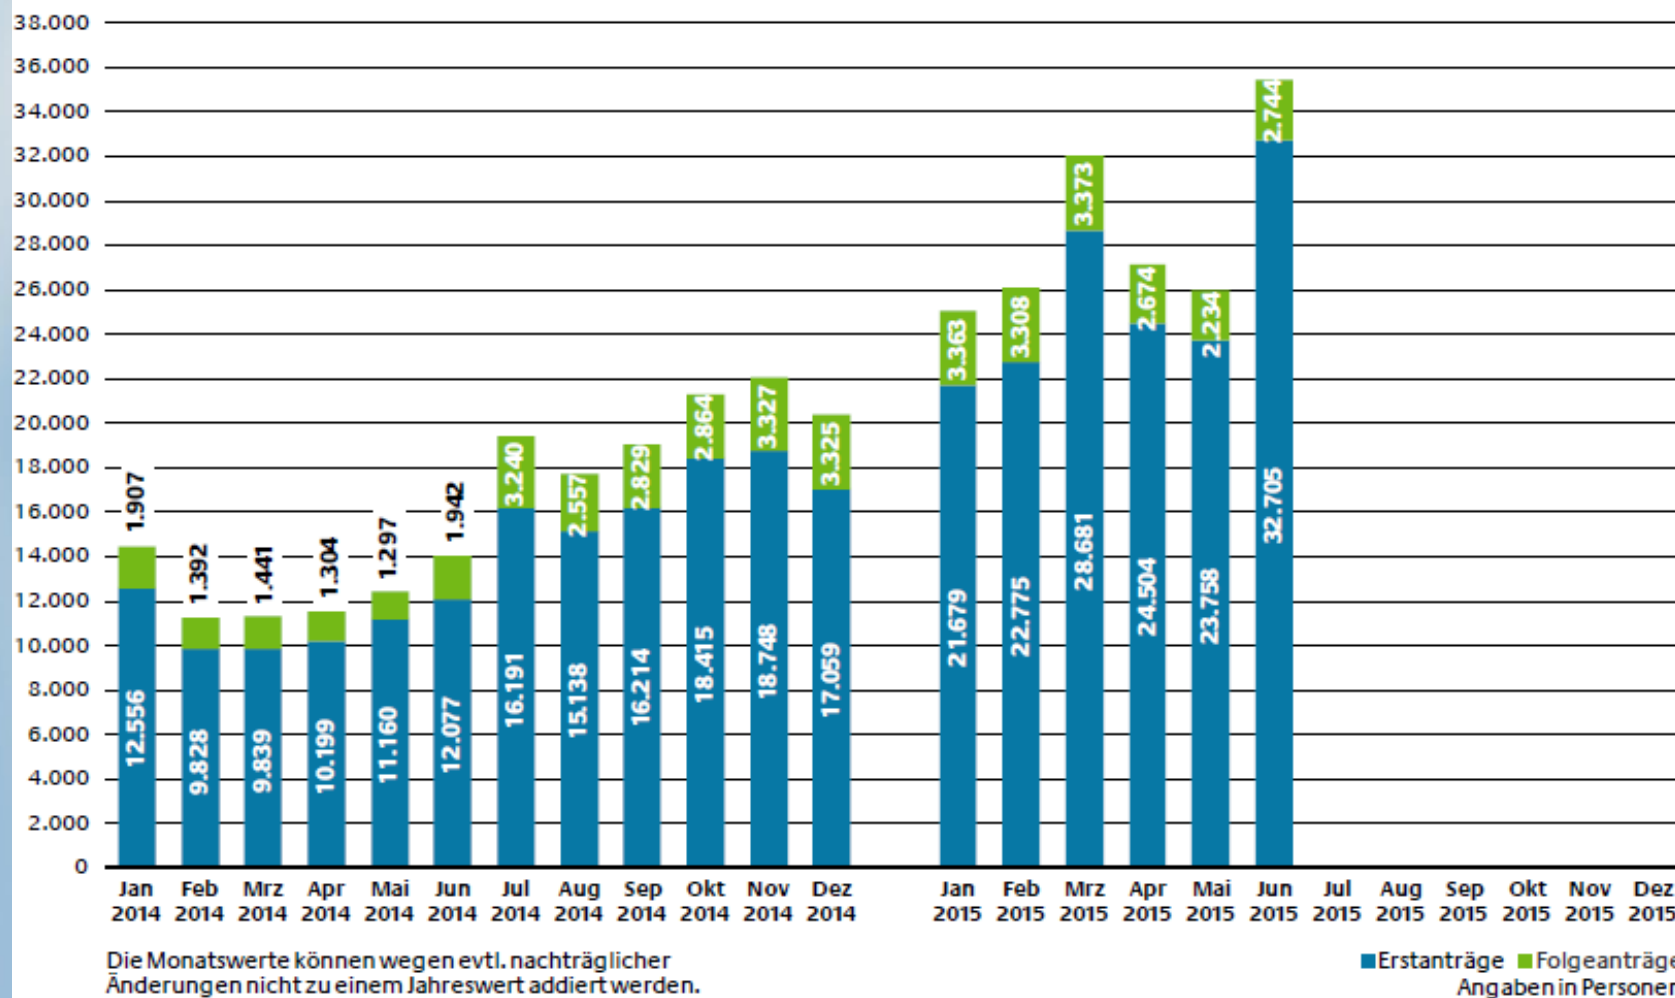

Asylbewerber im Landkreis

Aktueller Sachstand

Datenstand LRA: 20.07.2015

Datenstand BAMF: 13.07.2015

Aktuell

720 Personen untergebracht

647 Asylbewerber (davon 10 umF)
73 Fehlbeleger

90 Liegenschaften in 18 Städten/Gemeinden

265

* incl. Fehlbeleger

** incl. Fehlbeleger, ohne umF und Privat

- 720 Asylbewerber (incl. Fehlbeleger)
- 21 Gemeinden
- 18 mit Asyl
- 90 Liegenschaften

25 Nationen

Nationalitäten

Notfallplan ab 24.06.15

- Übernahme von Regierungsaufgaben
- Zuweisung von 145 Personen
 - Darunter 26 Frauen und 16 Kinder
 - 104 Alleinstehende
 - 11 Nationen (Top3: Eritrea, Afghanistan und Nigeria)
 - Verteilung: 78 Bad Tölz, 67 Lenggries
- Verweildauer geplant 4-6 Wochen
- 20.07.2015: noch keine Abverlegungen

Entwicklung

Entwicklung der monatlichen Asylantragszahlen seit Januar 2014

Quelle: BAMF „Aktuelle Zahlen zu Asyl“ 13.07.2015

Entwicklung der jährlichen Asylantragszahlen seit 1953

Entwicklung der Asylantragszahlen in Deutschland

1953 - 2015

Quelle: BAMF „Aktuelle
Zahlen zu Asyl“ 13.07.2015

Jan. - Juni 2015

Die 10 stärksten Herkunftsländer im Jahr 2015* (TOP TEN)		ASYLANTRÄGE		
		insgesamt	davon Erst- anträge	davon Folge- anträge
1	Kosovo	29.747	27.234	2.513
2	Syrien, Arabische Republik	26.250	24.714	1.536
3	Albanien	16.250	15.951	299
4	Serbien	13.502	8.664	4.838
5	Irak	6.961	6.184	777
6	Afghanistan	5.889	5.697	192
7	Mazedonien	5.140	3.156	1.984
8	Eritrea	2.504	2.464	40
9	Nigeria	2.177	2.125	52
10	Bosnien und Herzegowina	3.429	2.103	1.326
Summe Top 10		111.849	98.292	13.557
Herkunftsländer gesamt		141.905	125.972	15.933