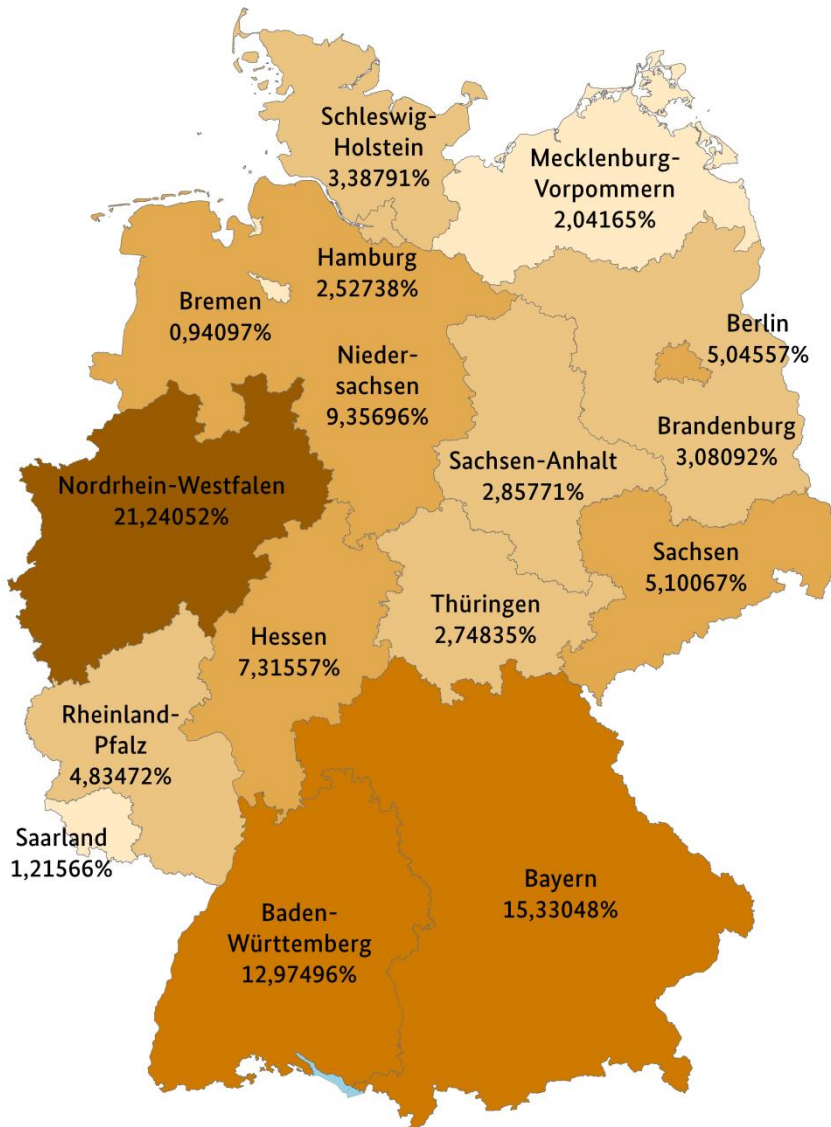

Asylbewerber im Landkreis

Aktueller Sachstand

Datenstand LRA: 20.07.2015

Datenstand BAMF: 13.07.2015

Aktuell

720 Personen untergebracht

647 Asylbewerber (davon 10 umF)
73 Fehlbeleger

90 Liegenschaften in 18 Städten/Gemeinden

D 100 %

15,33048 % BY
davon 33,9 % Obb
davon 2,8 % Lkr

0,14551 % von D
(100.000 \implies 146)
für den Landkreis

Verteilungsquoten nach dem Königsteiner-Schlüssel
für die Anwendung im Jahr 2015

Verteilung auf 18 Gemeinden

Bad Heilbrunn	32
Bad Tölz	133
Jodquellenhof	43
Benediktbeuern	15
Bichl	7
Dietramszell	6
Egling	31
Eurasburg	4
Gaißach	14
Geretsried	55
Container Geretsried	68
Greiling	5
Icking	7
Kochel	61
Lenggries	46
Münsing	17
Reichersbeuern	14
Schlehdorf	34
Wackersberg	10
Wolfratshausen	100
umF	11
Privat	7
Summe *	720
Davon Fehlbeleger	71

1953 - 2015

Quelle: BAMF „Aktuelle
Zahlen zu Asyl“ 13.07.2015

Jan. - Juni 2015

Die 10 stärksten Herkunftsländer im Jahr 2015* (TOP TEN)		ASYLANTRÄGE		
		insgesamt	davon Erst- anträge	davon Folge- anträge
1	Kosovo	29.747	27.234	2.513
2	Syrien, Arabische Republik	26.250	24.714	1.536
3	Albanien	16.250	15.951	299
4	Serbien	13.502	8.664	4.838
5	Irak	6.961	6.184	777
6	Afghanistan	5.889	5.697	192
7	Mazedonien	5.140	3.156	1.984
8	Eritrea	2.504	2.464	40
9	Nigeria	2.177	2.125	52
10	Bosnien und Herzegowina	3.429	2.103	1.326
Summe Top 10		111.849	98.292	13.557
Herkunftsländer gesamt		141.905	125.972	15.933