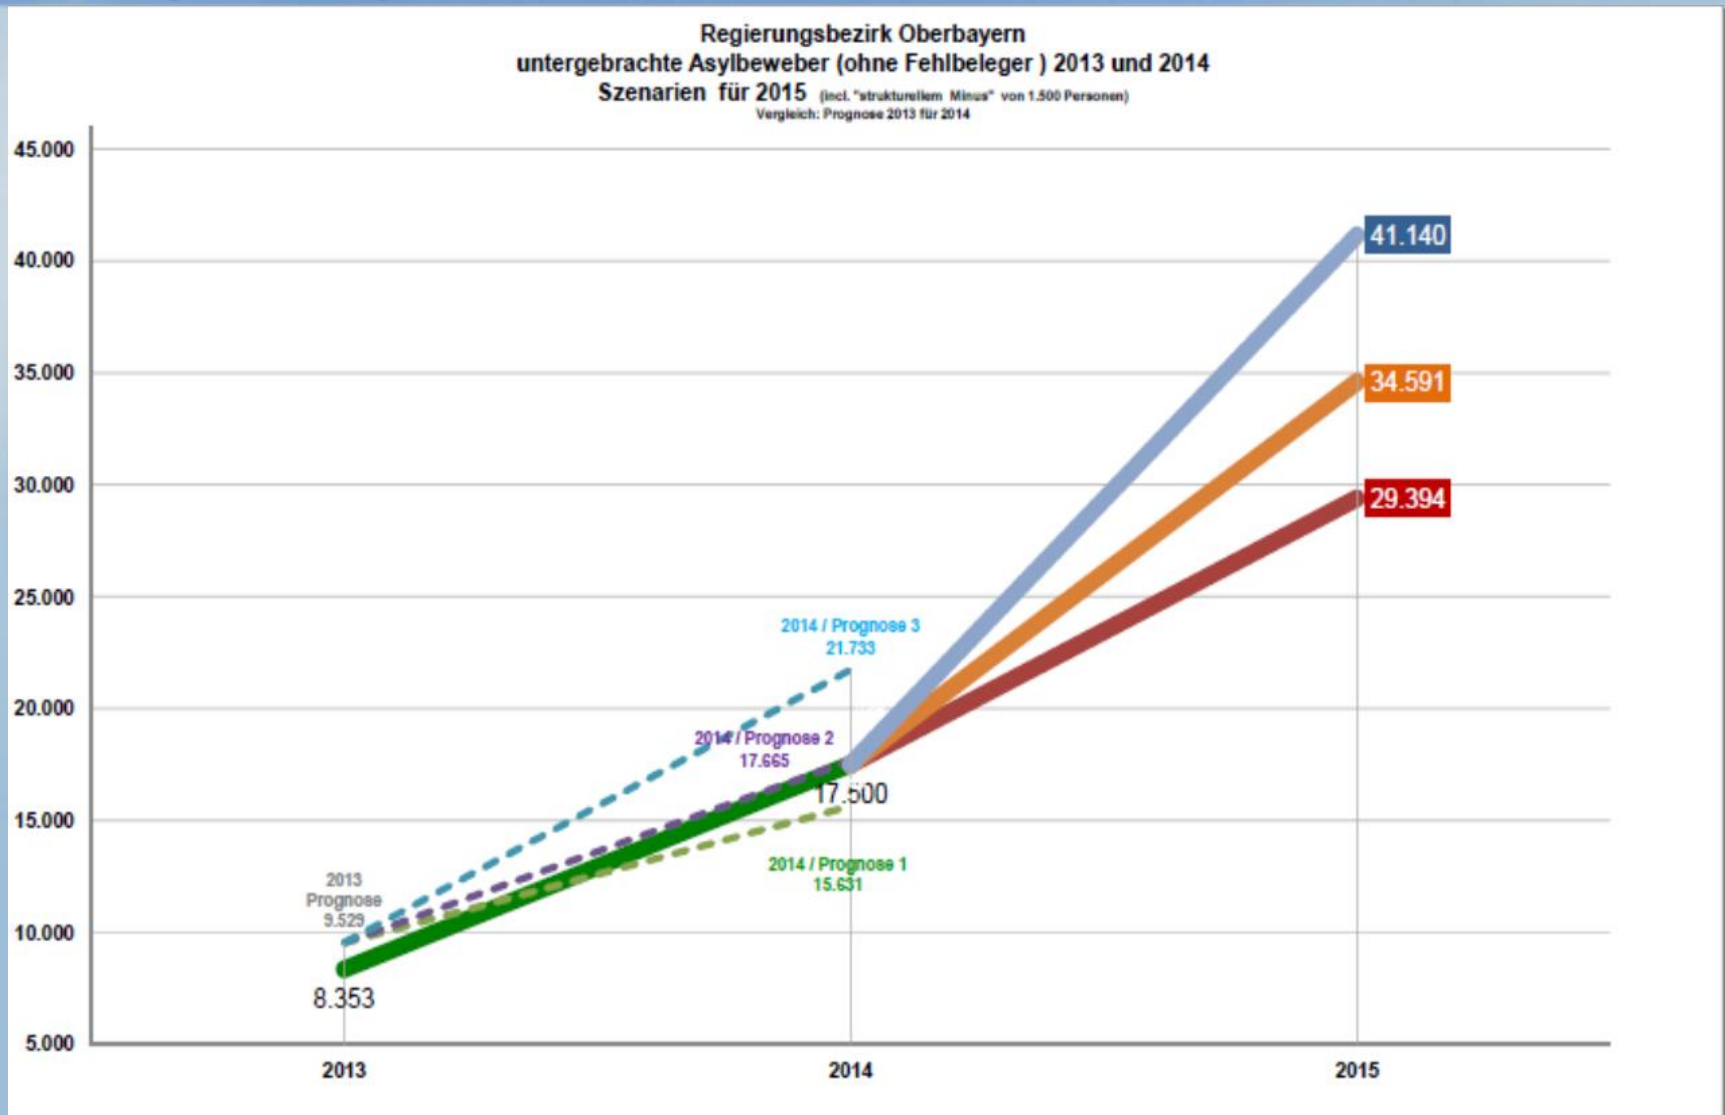

Jan. - Juni 2015

Die 10 stärksten Herkunftsländer im Jahr 2015* (TOP TEN)		ASYLANTRÄGE		
		insgesamt	davon Erst- anträge	davon Folge- anträge
1	Kosovo	29.747	27.234	2.513
2	Syrien, Arabische Republik	26.250	24.714	1.536
3	Albanien	16.250	15.951	299
4	Serbien	13.502	8.664	4.838
5	Irak	6.961	6.184	777
6	Afghanistan	5.889	5.697	192
7	Mazedonien	5.140	3.156	1.984
8	Eritrea	2.504	2.464	40
9	Nigeria	2.177	2.125	52
10	Bosnien und Herzegowina	3.429	2.103	1.326
Summe Top 10		111.849	98.292	13.557
Herkunftsländer gesamt		141.905	125.972	15.933

Quelle: BAMF,
Asylgeschäfts-statistik,
Juni 2015

Zugangsszenarien 2015

LANDRATSAMT
BAD TÖLZ · WOLFRATSHAUSEN

Quelle: ROB, DB der Landräte, 19.01.2015